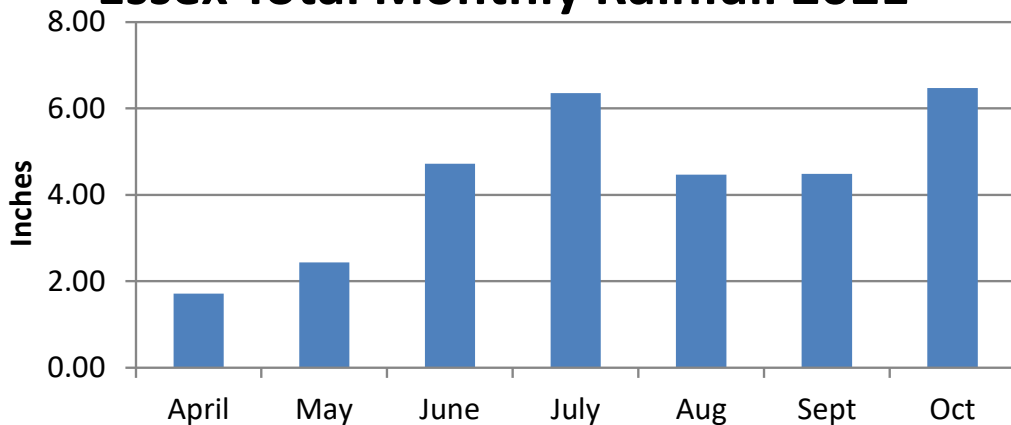

# ESSEX COUNTY RAINFALL RECORDS 2021

NAME	APRIL		MAY		JUNE		JULY		AUG		SEPT		OCT		TOTAL	
	in	mm	in	mm	in	mm	in	mm	in	mm	in	mm	in	mm	in	mm
Bill Mailloux																
Anderdon	1.97	<b>50</b>	3.39	<b>86</b>	5.66	<b>144</b>	5.81	<b>148</b>	3.58	<b>91</b>	4.49	<b>114</b>	5.28	<b>134</b>	30.18	<b>767</b>
Vincent Gyori																
Tecumseh	1.63	<b>42</b>	2.19	<b>56</b>	5.03	<b>128</b>	7.85	<b>200</b>	4.15	<b>106</b>	4.07	<b>104</b>	6.88	<b>175</b>	31.81	<b>808</b>
McKim Farms																
Colchester North	1.89	<b>48</b>	2.68	<b>68</b>	3.94	<b>100</b>	7.56	<b>192</b>	7.20	<b>183</b>	3.70	<b>94</b>	8.19	<b>208</b>	35.16	<b>893</b>
Don Shaw																
Anderdon	1.85	<b>47</b>	3.50	<b>89</b>	4.72	<b>120</b>	6.57	<b>167</b>	3.88	<b>99</b>	3.82	<b>97</b>	5.96	<b>152</b>	30.31	<b>770</b>
Gerald Herdman																
LaSalle	1.42	<b>36</b>	1.81	<b>46</b>	6.06	<b>154</b>	7.13	<b>181</b>	3.78	<b>96</b>	7.56	<b>192</b>	7.28	<b>185</b>	35.04	<b>890</b>
Bonnie Popov																
Maidstone	1.85	<b>47</b>	1.61	<b>41</b>	5.00	<b>127</b>	8.03	<b>204</b>	5.04	<b>128</b>	4.02	<b>102</b>	5.87	<b>149</b>	31.42	<b>798</b>
Theresa Oriet																
St. Joachim	2.03	<b>52</b>	2.70	<b>69</b>	2.62	<b>67</b>	5.31	<b>135</b>	3.46	<b>88</b>	3.41	<b>87</b>	5.83	<b>148</b>	25.35	<b>644</b>
Jim McLachlan																
Cottam	1.79	<b>46</b>	2.02	<b>51</b>	4.08	<b>104</b>	5.33	<b>136</b>	4.35	<b>111</b>	3.72	<b>95</b>	6.20	<b>158</b>	27.51	<b>699</b>
William Gillanders																
Mersea	0.98	<b>25</b>	2.01	<b>51</b>	5.39	<b>137</b>	3.62	<b>92</b>	4.76	<b>121</b>	5.59	<b>142</b>	6.73	<b>171</b>	29.09	<b>739</b>
Average	1.71	43.51	2.43	61.82	4.72	119.97	6.36	161.51	4.47	113.50	4.49	113.94	6.47	164.33	30.65	<b>6268</b>

## Essex Total Monthly Rainfall 2021