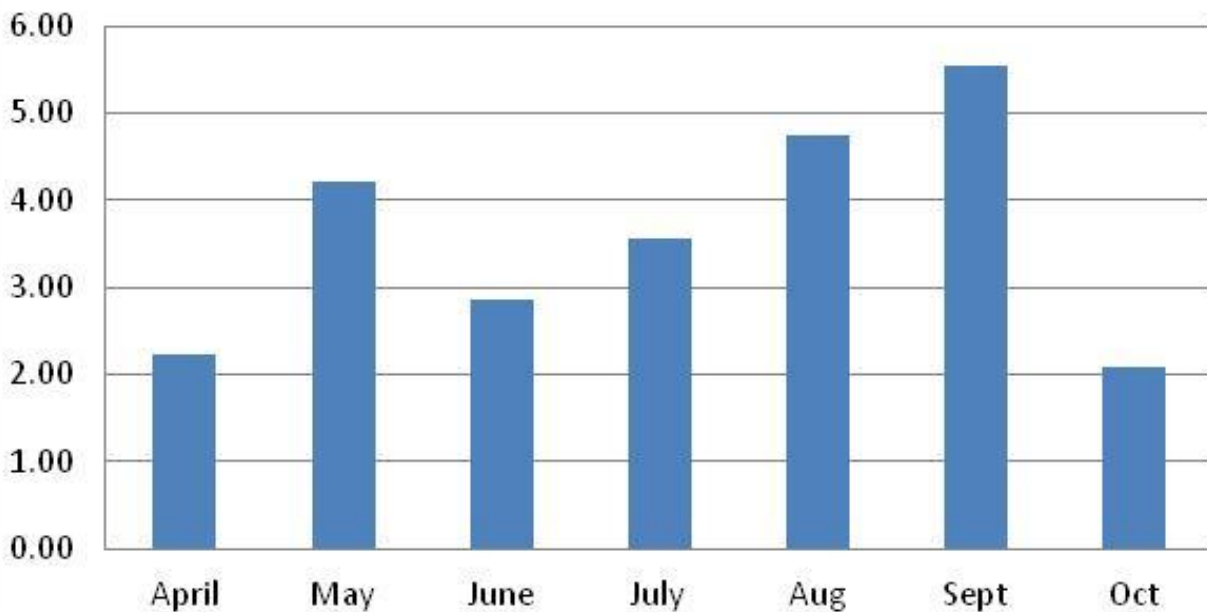

# ESSEX COUNTY RAINFALL RECORDS 2014

NAME	APRIL		MAY		JUNE		JULY		AUG		SEPT		OCT		TOTAL	
	in	mm	in	mm	in	mm	in	mm	in	mm	in	mm	in	mm	in	mm
Bill Mailloux																
Anderdon	1.67	43	3.90	99	1.89	48	3.23	82	4.57	116	6.81	173	1.89	48	23.96	609
Jerome Deslippe																
Malden	2.33	59	3.20	81	1.93	49	1.93	49	3.28	83	6.09	155	2.32	59	21.08	535
Rob Repko																
Gosfield South	2.99	76	4.15	106	3.46	88	4.57	116	5.00	127	3.88	99	1.95	50	26.00	661
William Gillanders																
Mersea	2.74	70	5.12	130	2.40	61	3.62	92	4.69	119	4.45	113	1.34	34	24.35	619
Vincent Gyori																
Tecumseh	2.19	56	4.22	107	3.15	80	4.40	112	5.44	138	5.76	146	2.56	65	27.72	704
McKim Farms																
Colchester North	1.30	33	4.17	106	2.52	64	3.50	89	4.41	112	7.09	180	2.20	56	25.20	640
Don Shaw																
Anderdon	2.32	59	3.70	94	2.76	70	3.58	91	4.76	121	5.59	142	2.24	57	24.96	634
Gerald Herdman																
LaSalle	2.28	58	5.24	133	4.72	120	3.62	92	5.75	146	4.76	121	2.20	56	28.58	726
Average	2.23	56.58	4.21	107.00	2.85	72.50	3.56	90.35	4.74	120.32	5.55	141.05	2.09	53.05	201.84	5127

## Essex total Monthly Rainfall 2014

## Essex County Total Average Yearly Rainfall